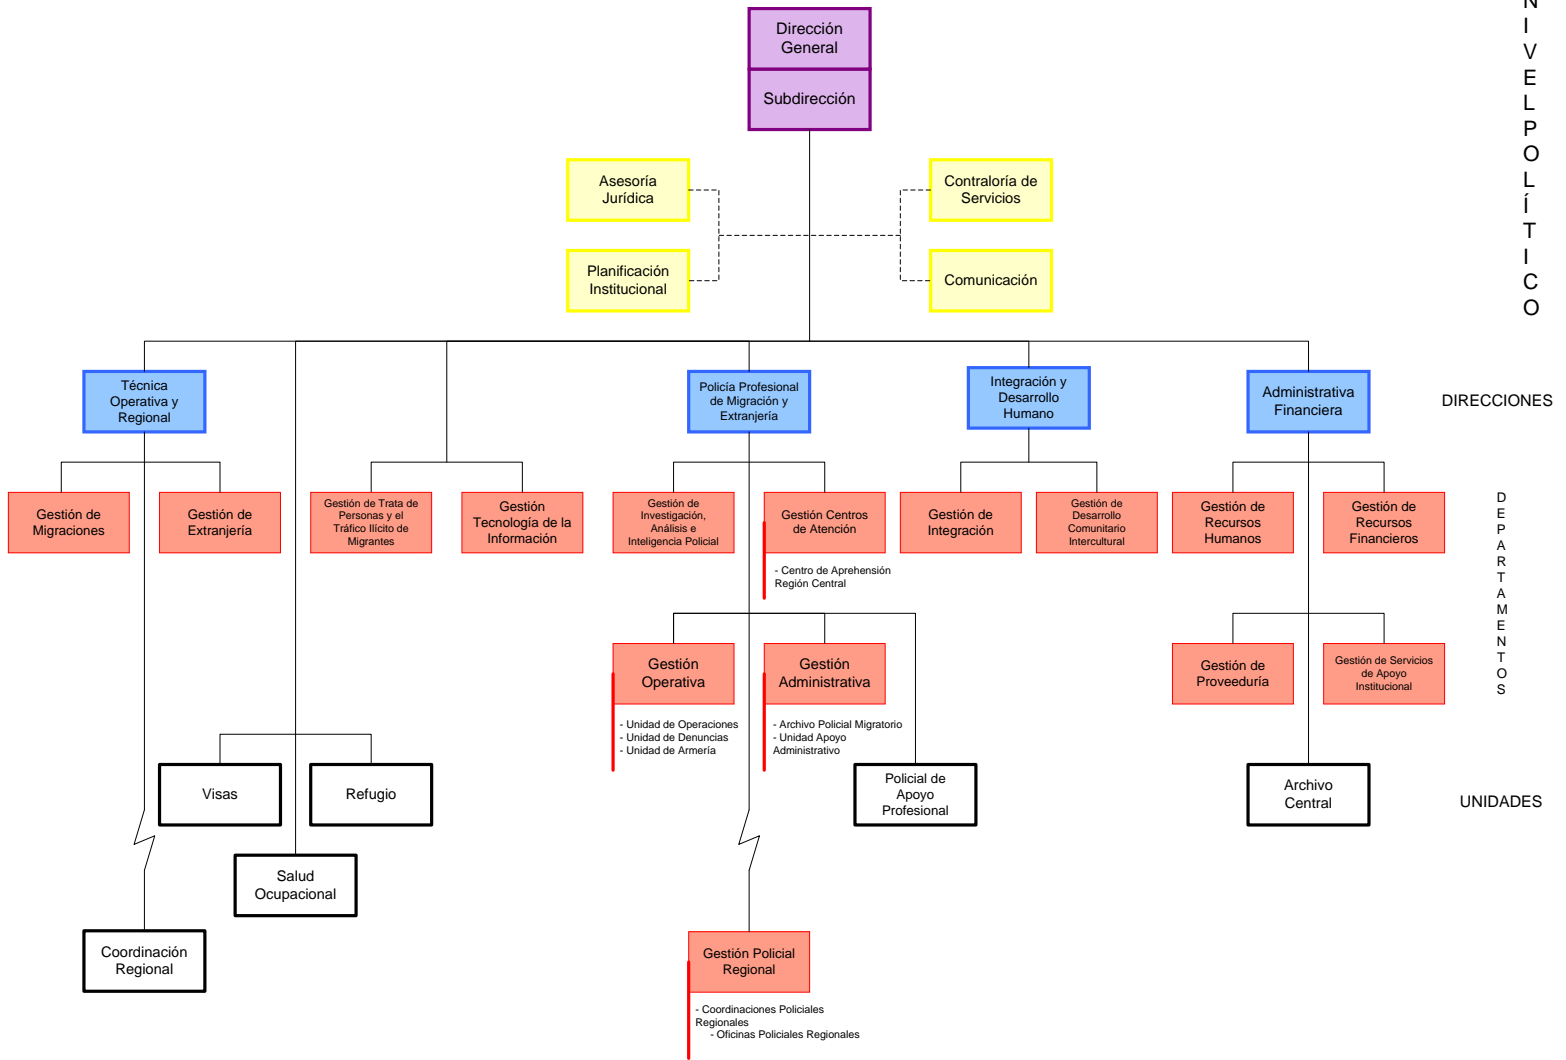

# DIRECCIÓN GENERAL DE MIGRACIÓN Y EXTRANJERÍA

N I V E L P O L Í T I C O

## Unidades de Coordinación Regional

- Zona Norte
- Zona Sur
- Atlántica
- Pacífico Central
- Chorotega

## Gestión Policial Regional:

### Coordinaciones Policiales Regionales y Oficinas Policiales Regionales

- Liberia:** Nicoya, Playas del Coco
- Paso Canoas:** Pérez Zeledón, Golfito, Sabalito
- Limón:** Sixaola, Guápiles
- San Carlos:** Los Chiles, Puerto Viejo de Sarapiquí, Upala, Tablillas
- Puntarenas:** Quepos
- Aeropuerto Internacional Juan Santamaría:** Aeropuerto Internacional Tobías Bolaños Palma
- Peñas Blancas**
- Aeropuerto Internacional Daniel Oduber Quirós**